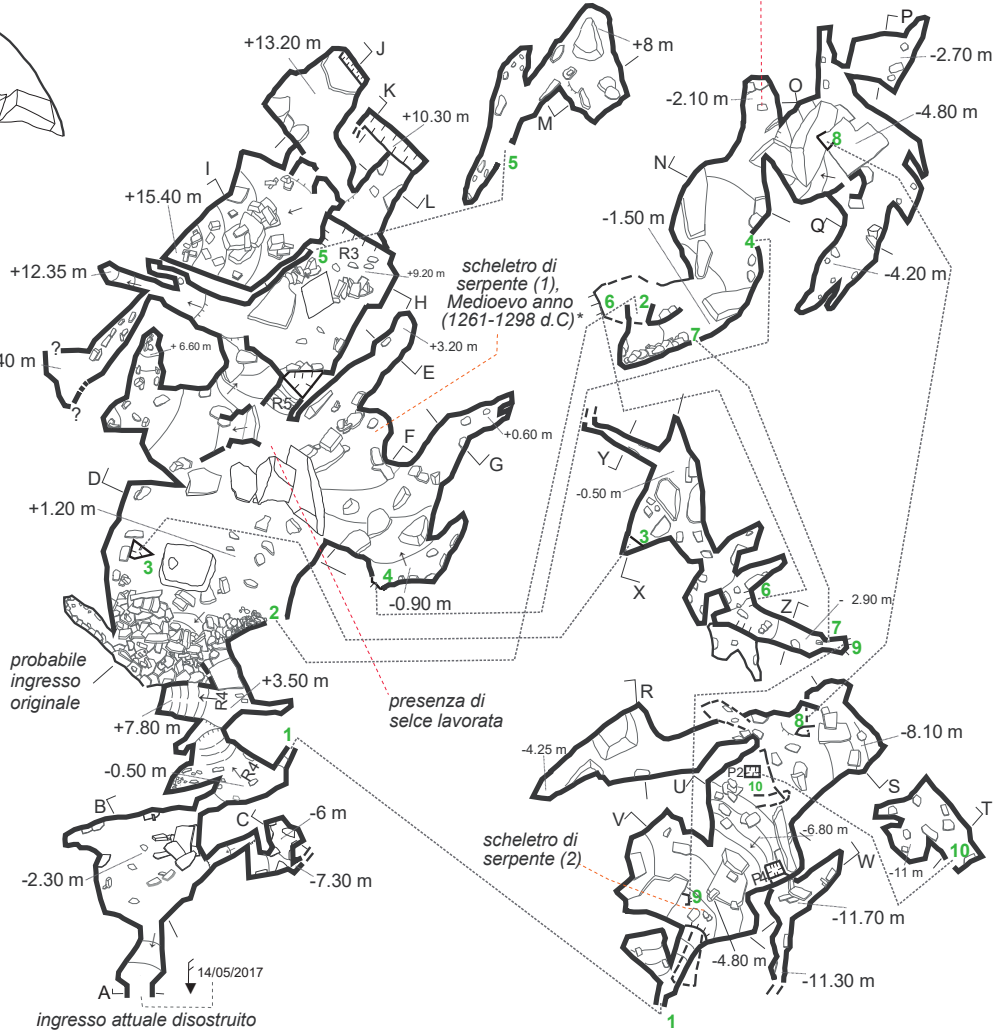

- A
- B
- C
- D
- E
- F
- G
- H
- I
- J
- K
- L
- M
- N
- O
- P
- Q

Sezioni trasversali

- R
- S
- T
- U
- V
- W
- X
- Y
- Z

Pianta

luogo di ritrovamento del collare in bronzo, seconda metà del Bronzo antico, circa (1800-1500 a.C.)

Grotta Veri (TI 171)

0 1m 5m

area carsica: Monte Generoso
 comune: Mendrisio (TI)
 sviluppo: 226 m
 dislivello: 27 m
 rilievo e disegno: Sergio Veri
 giugno 2019 / grado 5C

.....: parti collegate tra loro
 in sezioni sovrapposte

* datazione 14-C / Reptilia ETH-93241